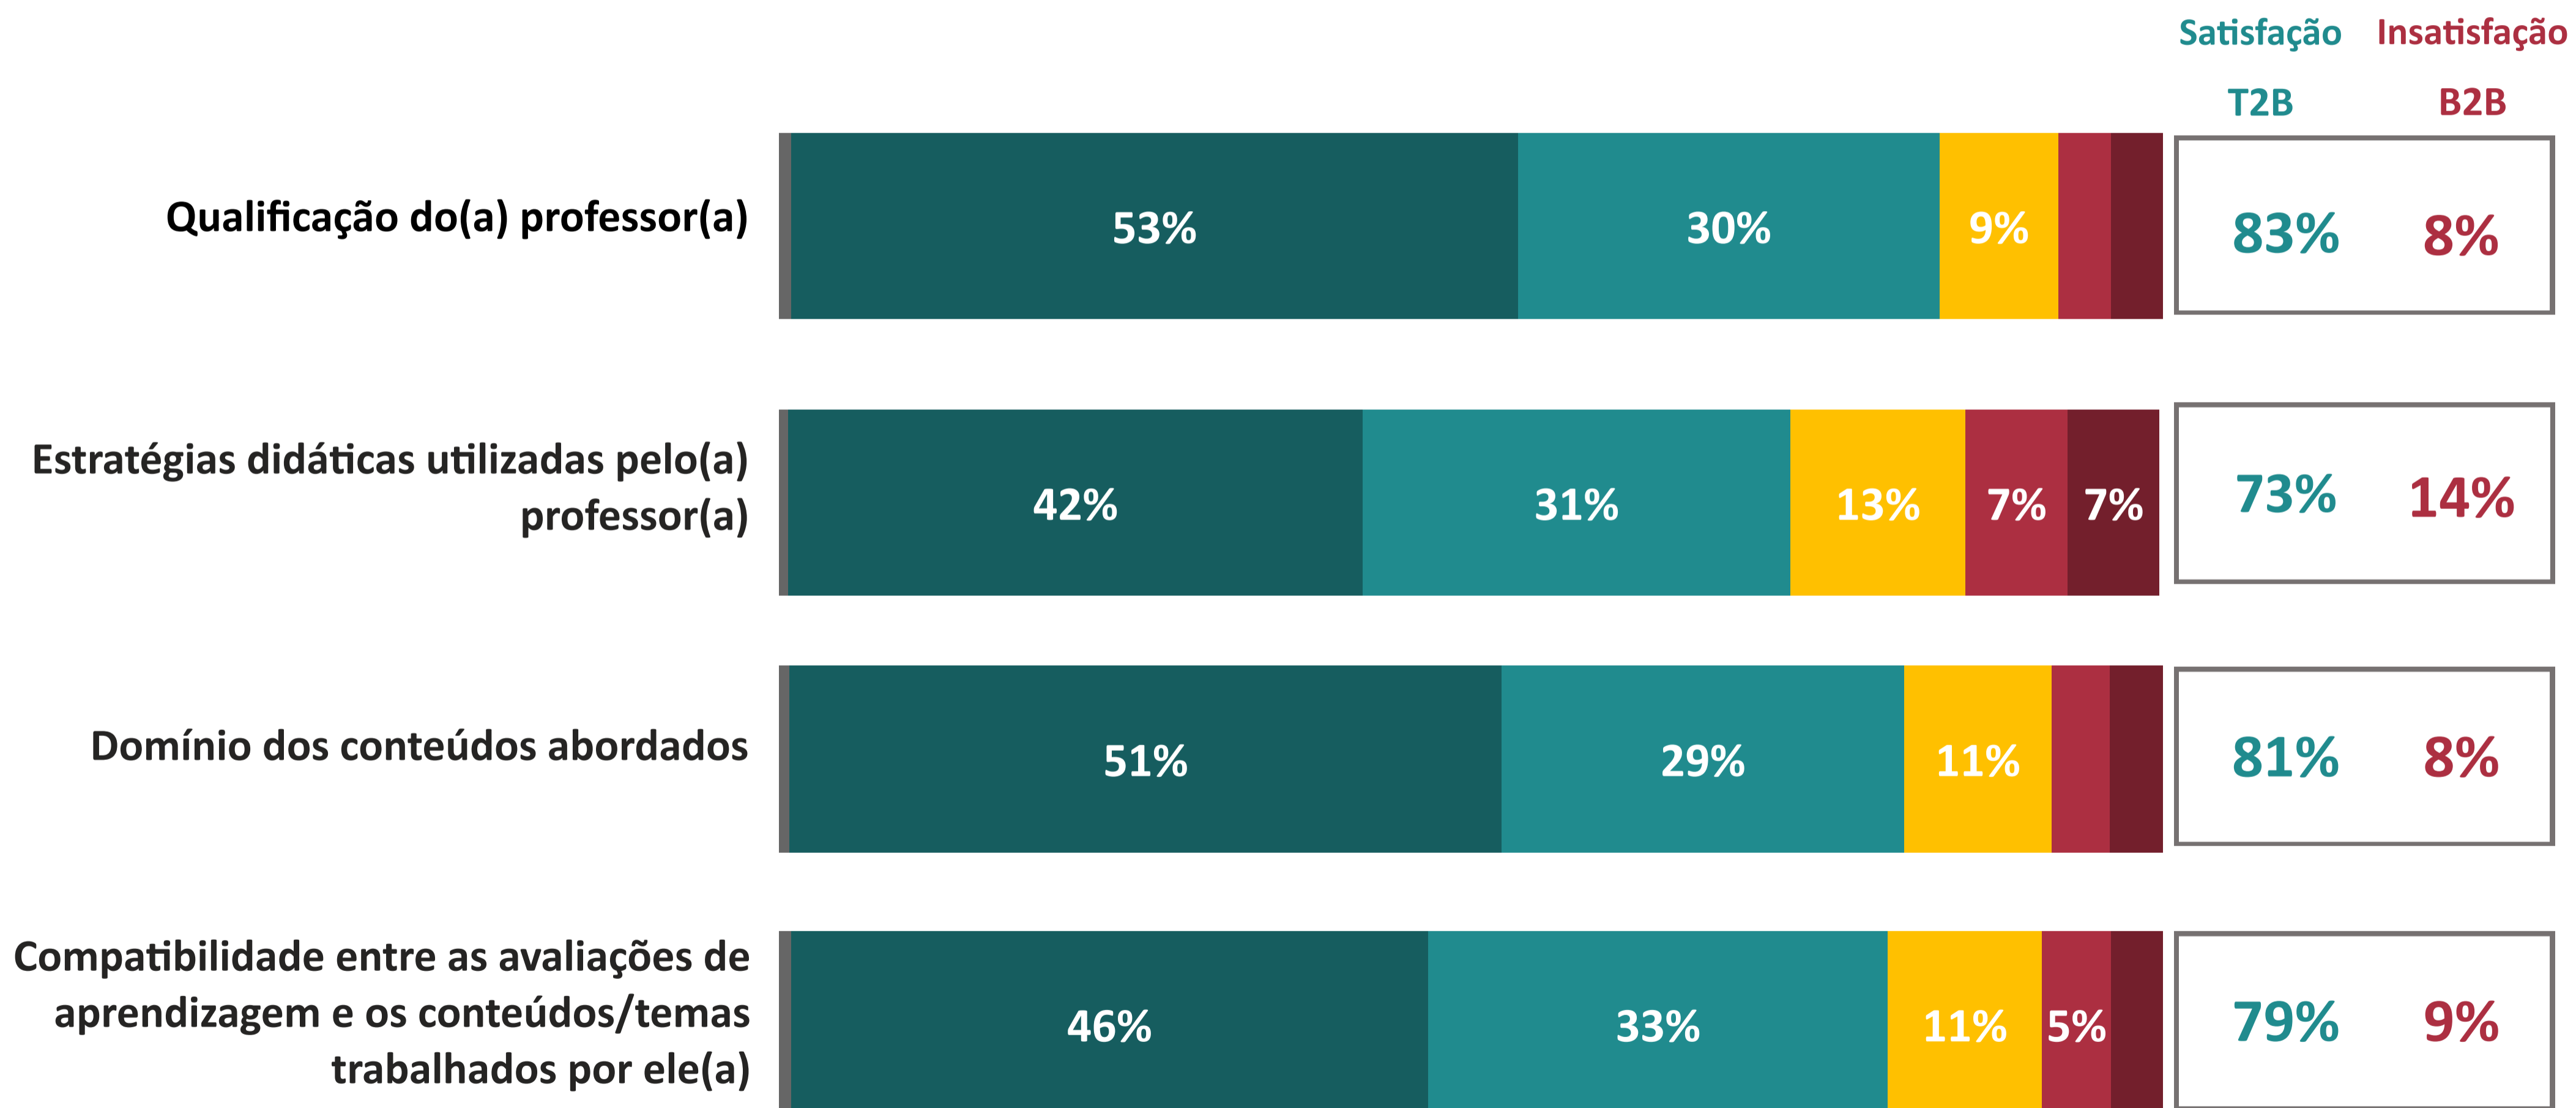

AVALIAÇÃO INSTITUCIONAL GERAL DOS DOCENTES | UNISUL

Campus Florianópolis Centro

Ano da Pesquisa

2024.1

4.13

Índice de Satisfação Docente

(média das notas)

Número de avaliações: 1.017

5. Muito Satisfeito
4. Satisfeito
Não sei avaliar/não se aplica

1. Muito Insatisfeito
2. Insatisfeito
3. Nem satisfeito nem insatisfeito

T2B = % Muito Satisfeito + % Satisfeito

B2B = % Muito Insatisfeito + % Insatisfeito