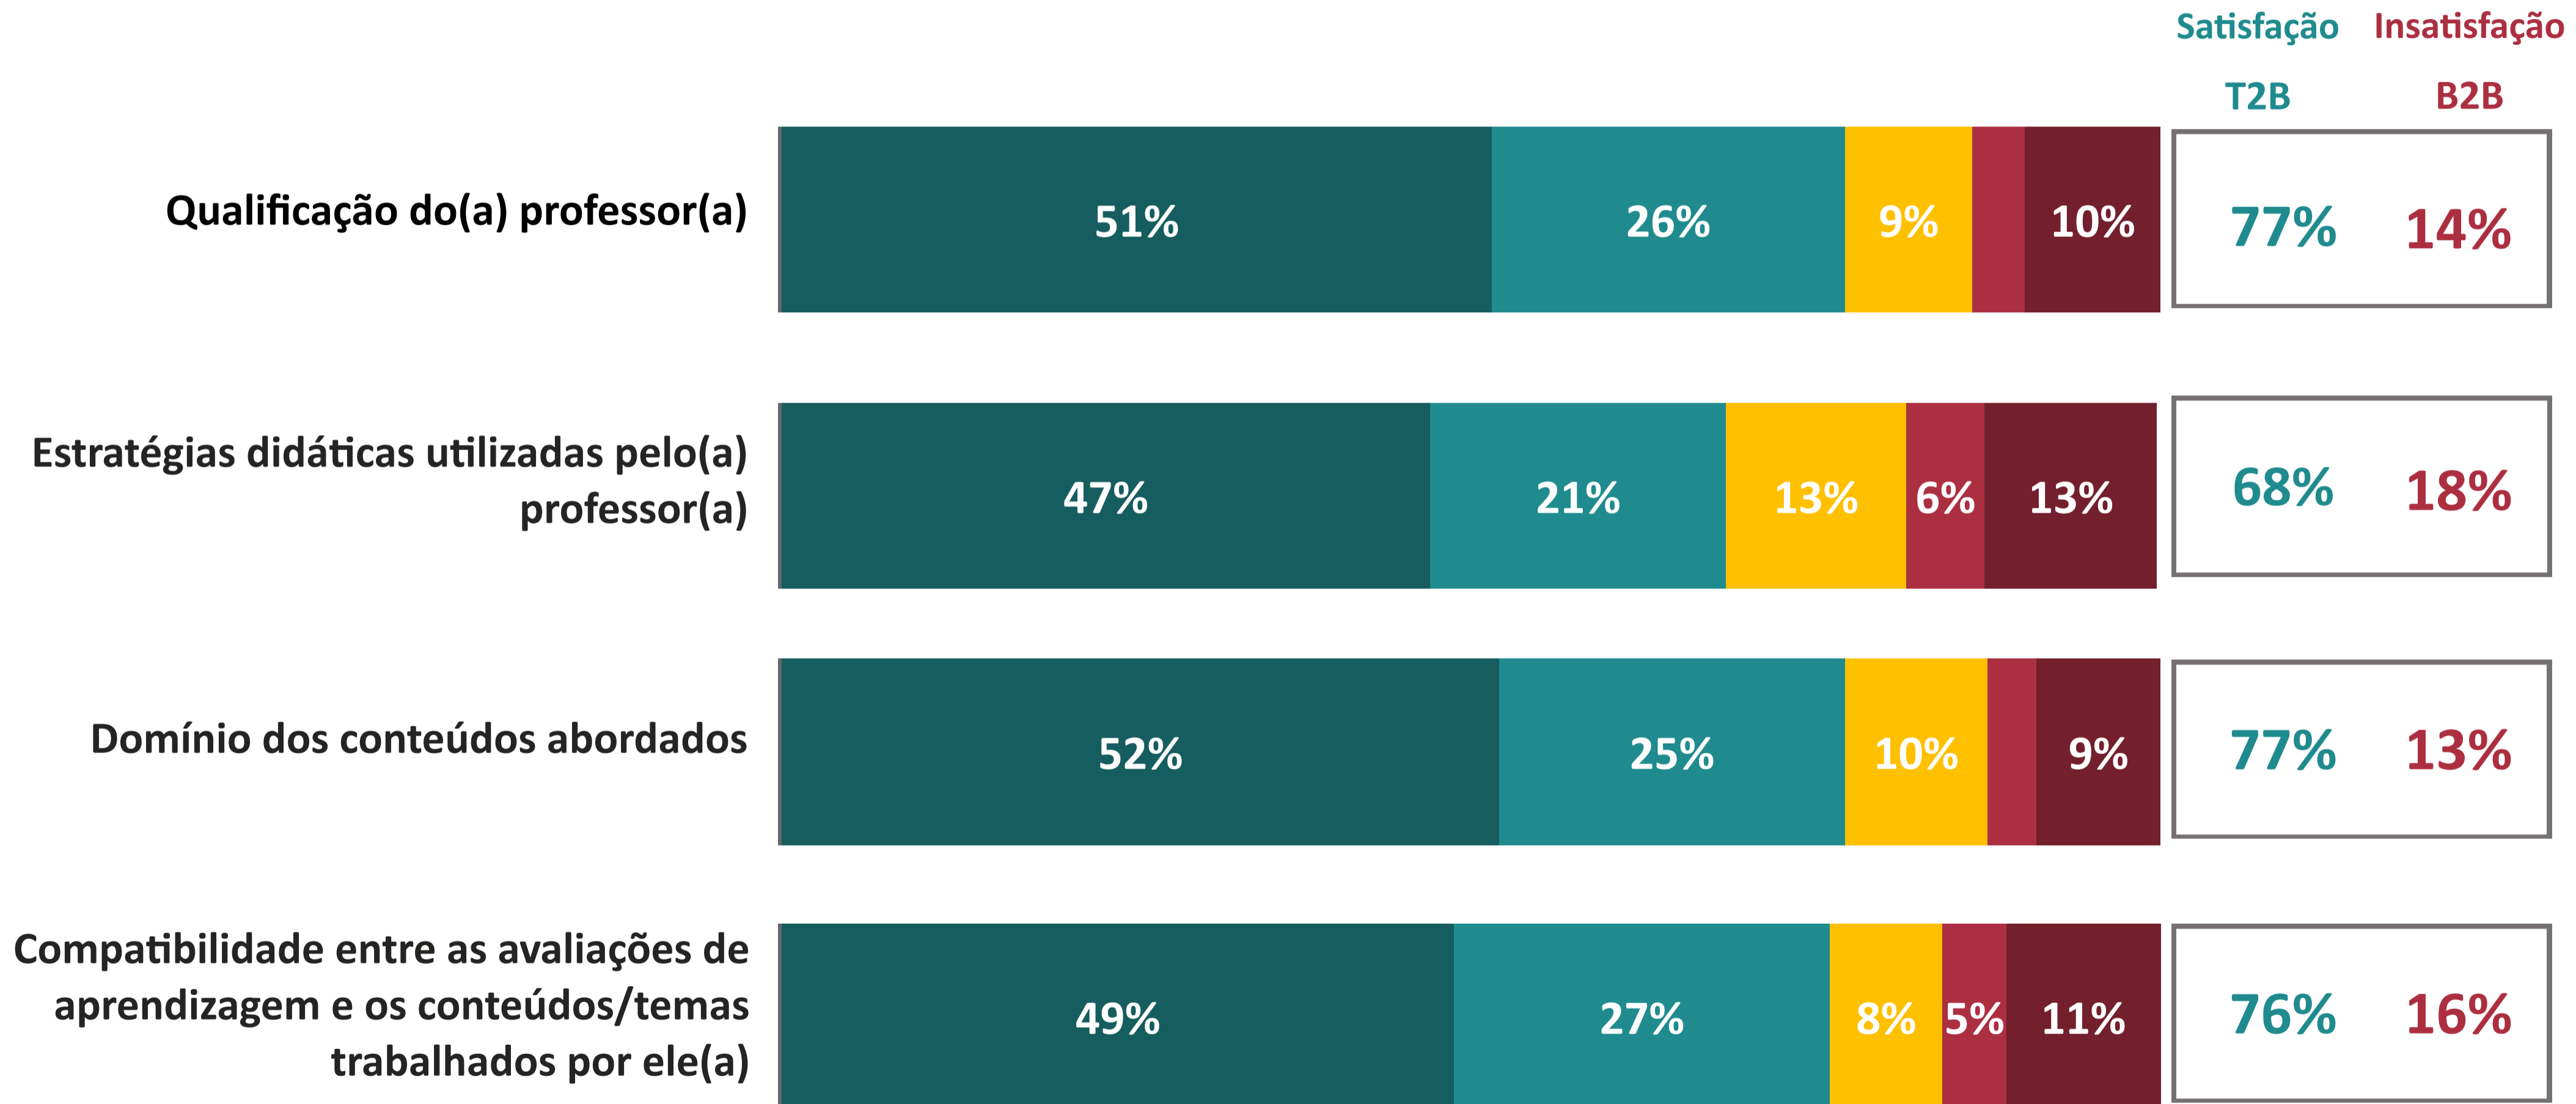

AVALIAÇÃO INSTITUCIONAL GERAL DOS DOCENTES | UNISUL

Araranguá

Ano da Pesquisa

2024.1

3.99

Índice de Satisfação Docente

(média das notas)

Número de avaliações: 368

5. Muito Satisfeito
 4. Satisfeito
 Não sei avaliar/não se aplica

1. Muito Insatisfeito
 2. Insatisfeito
 3. Nem satisfeito nem insatisfeito

T2B = % Muito Satisfeito + % Satisfeito

B2B = % Muito Insatisfeito + % Insatisfeito