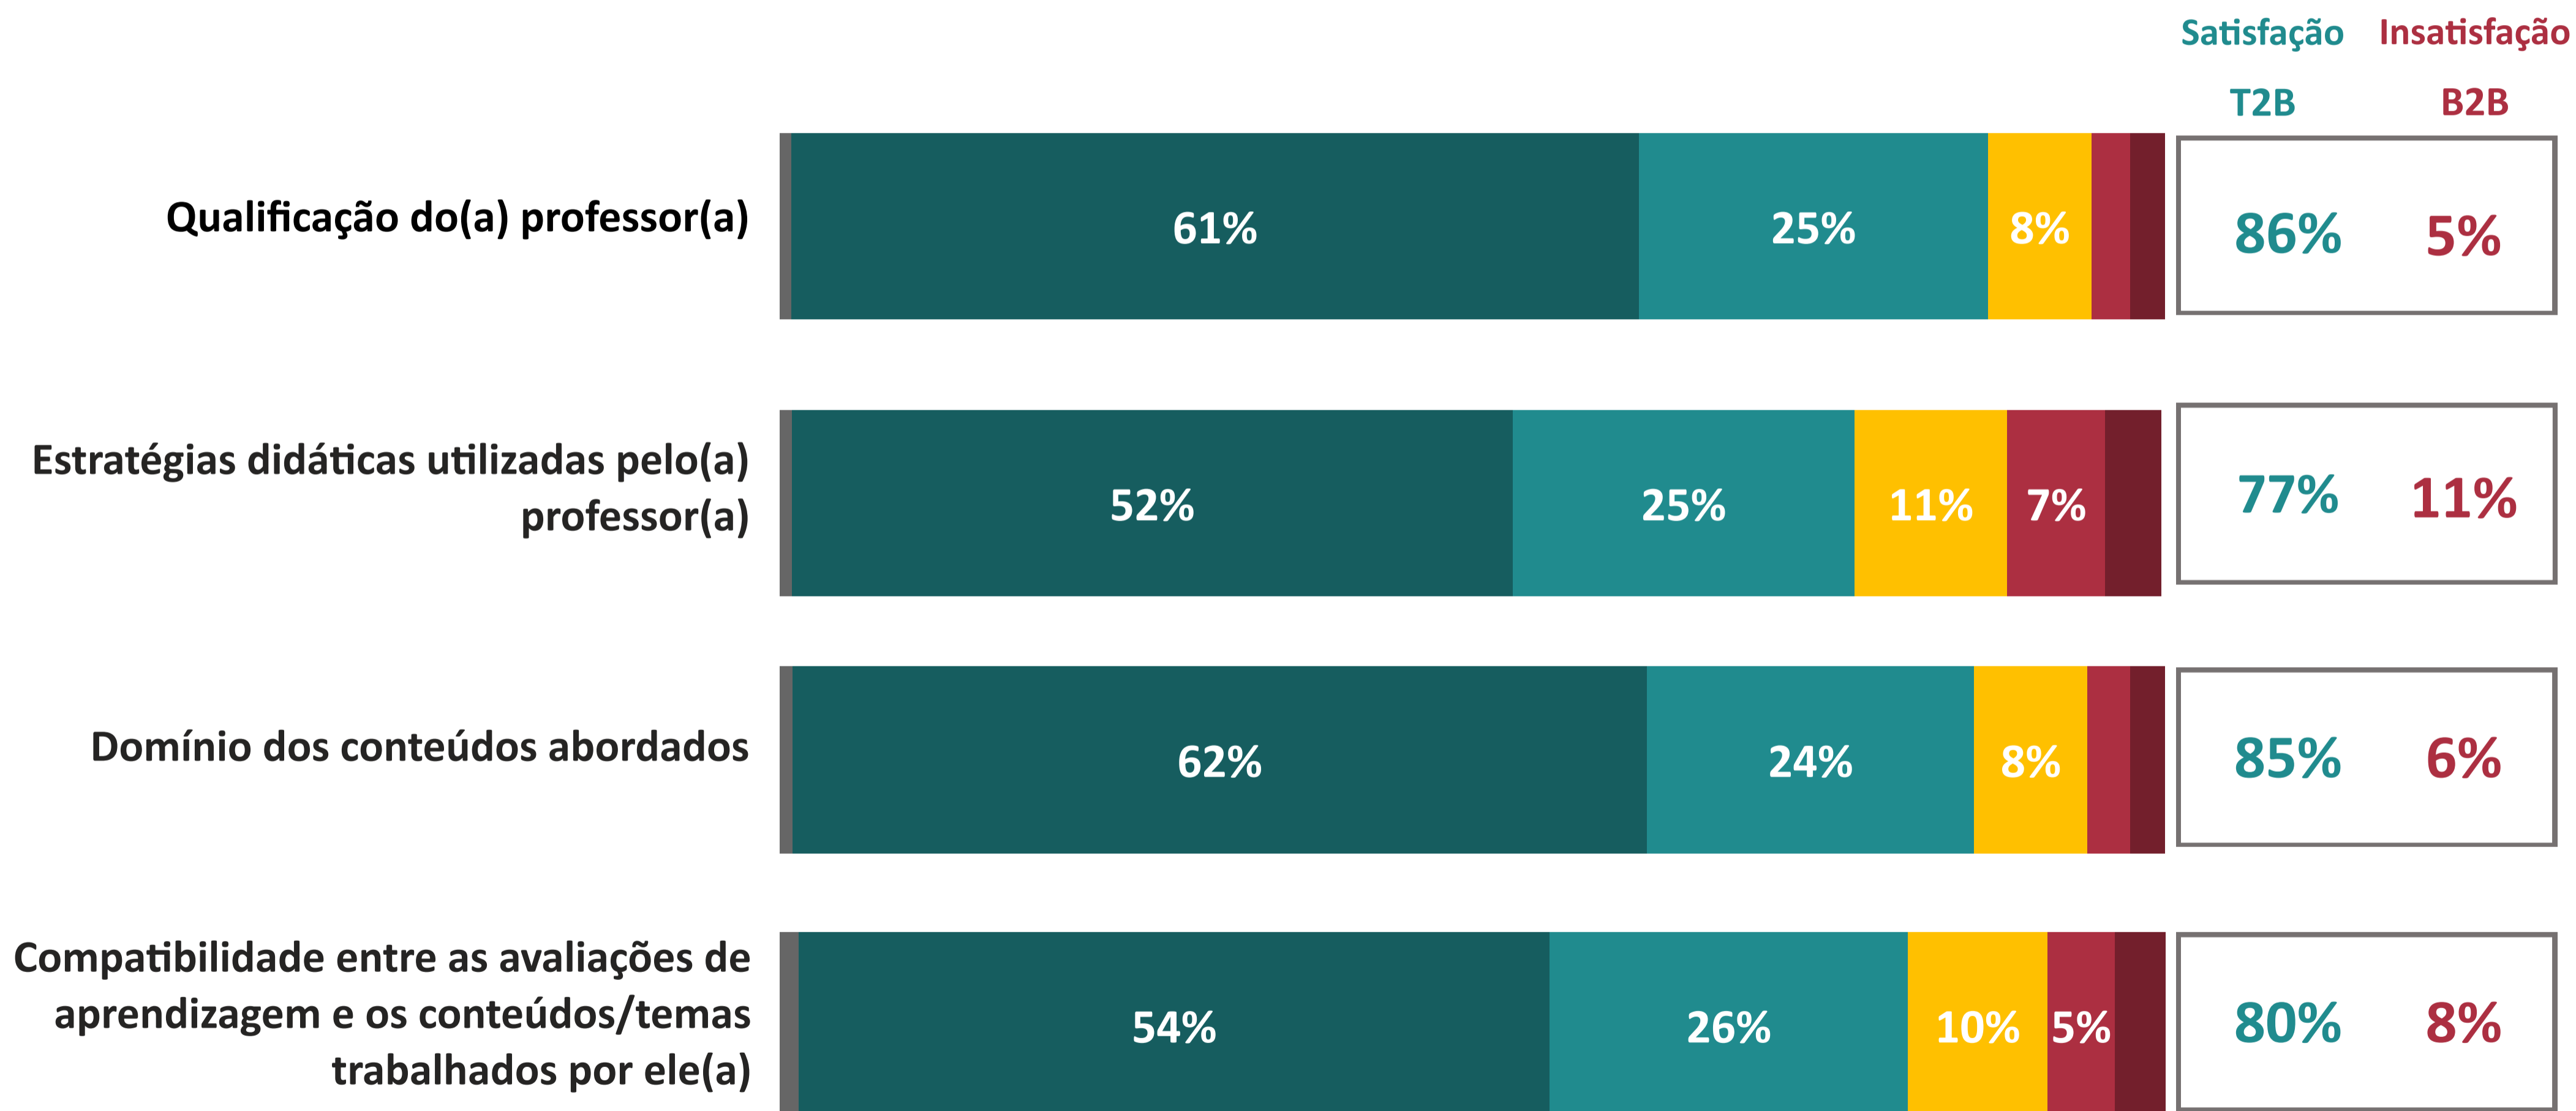

AVALIAÇÃO INSTITUCIONAL GERAL DOS DOCENTES | UNISUL

Faculdade Unisul de Florianópolis

Ano da Pesquisa

2024.1

4.30

Índice de Satisfação Docente

(média das notas)

Número de avaliações: 1.931

5. Muito Satisfeito
 4. Satisfeito
 Não sei avaliar/não se aplica

1. Muito Insatisfeito
 2. Insatisfeito
 3. Nem satisfeito nem insatisfeito

T2B = % Muito Satisfeito + % Satisfeito

B2B = % Muito Insatisfeito + % Insatisfeito