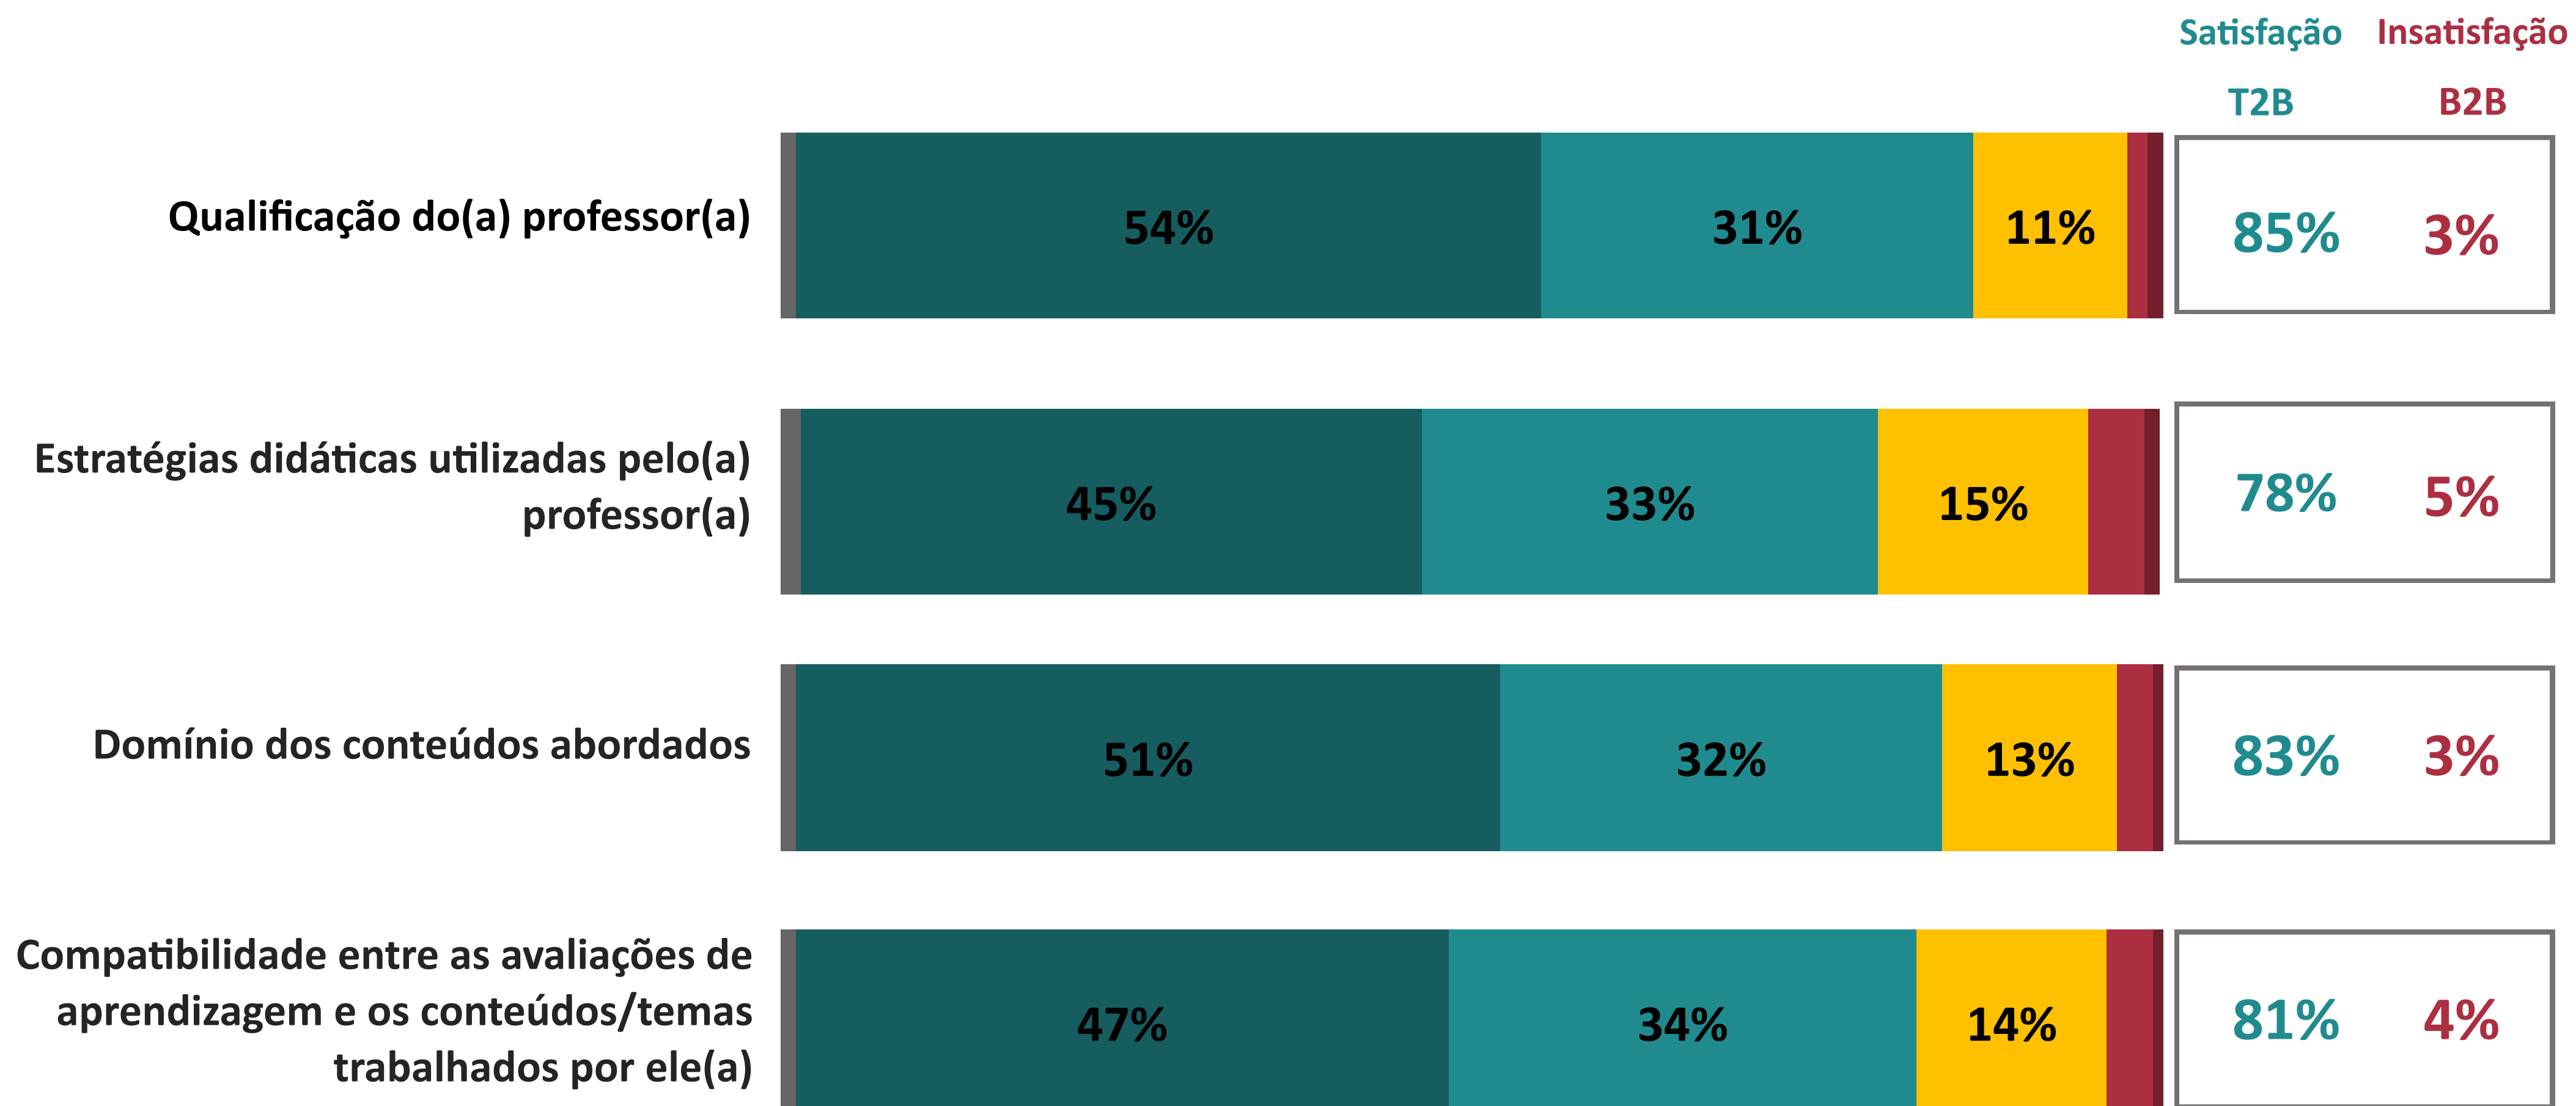

AVALIAÇÃO INSTITUCIONAL GERAL DOS DOCENTES | UNISUL

desempenho nos atributos

Ano da Pesquisa

2023.1

4.28

Índice de Satisfação Discente

(média das notas)

Número de avaliações = 269

5. Muito Satisfeito
4. Satisfeito
Não sei avaliar/não se aplica

3. Nem satisfeito nem insatisfeito
2. Insatisfeito
1. Muito Insatisfeito

T2B = % Muito Satisfeito + % Satisfeito

B2B = % Muito Insatisfeito + % Insatisfeito