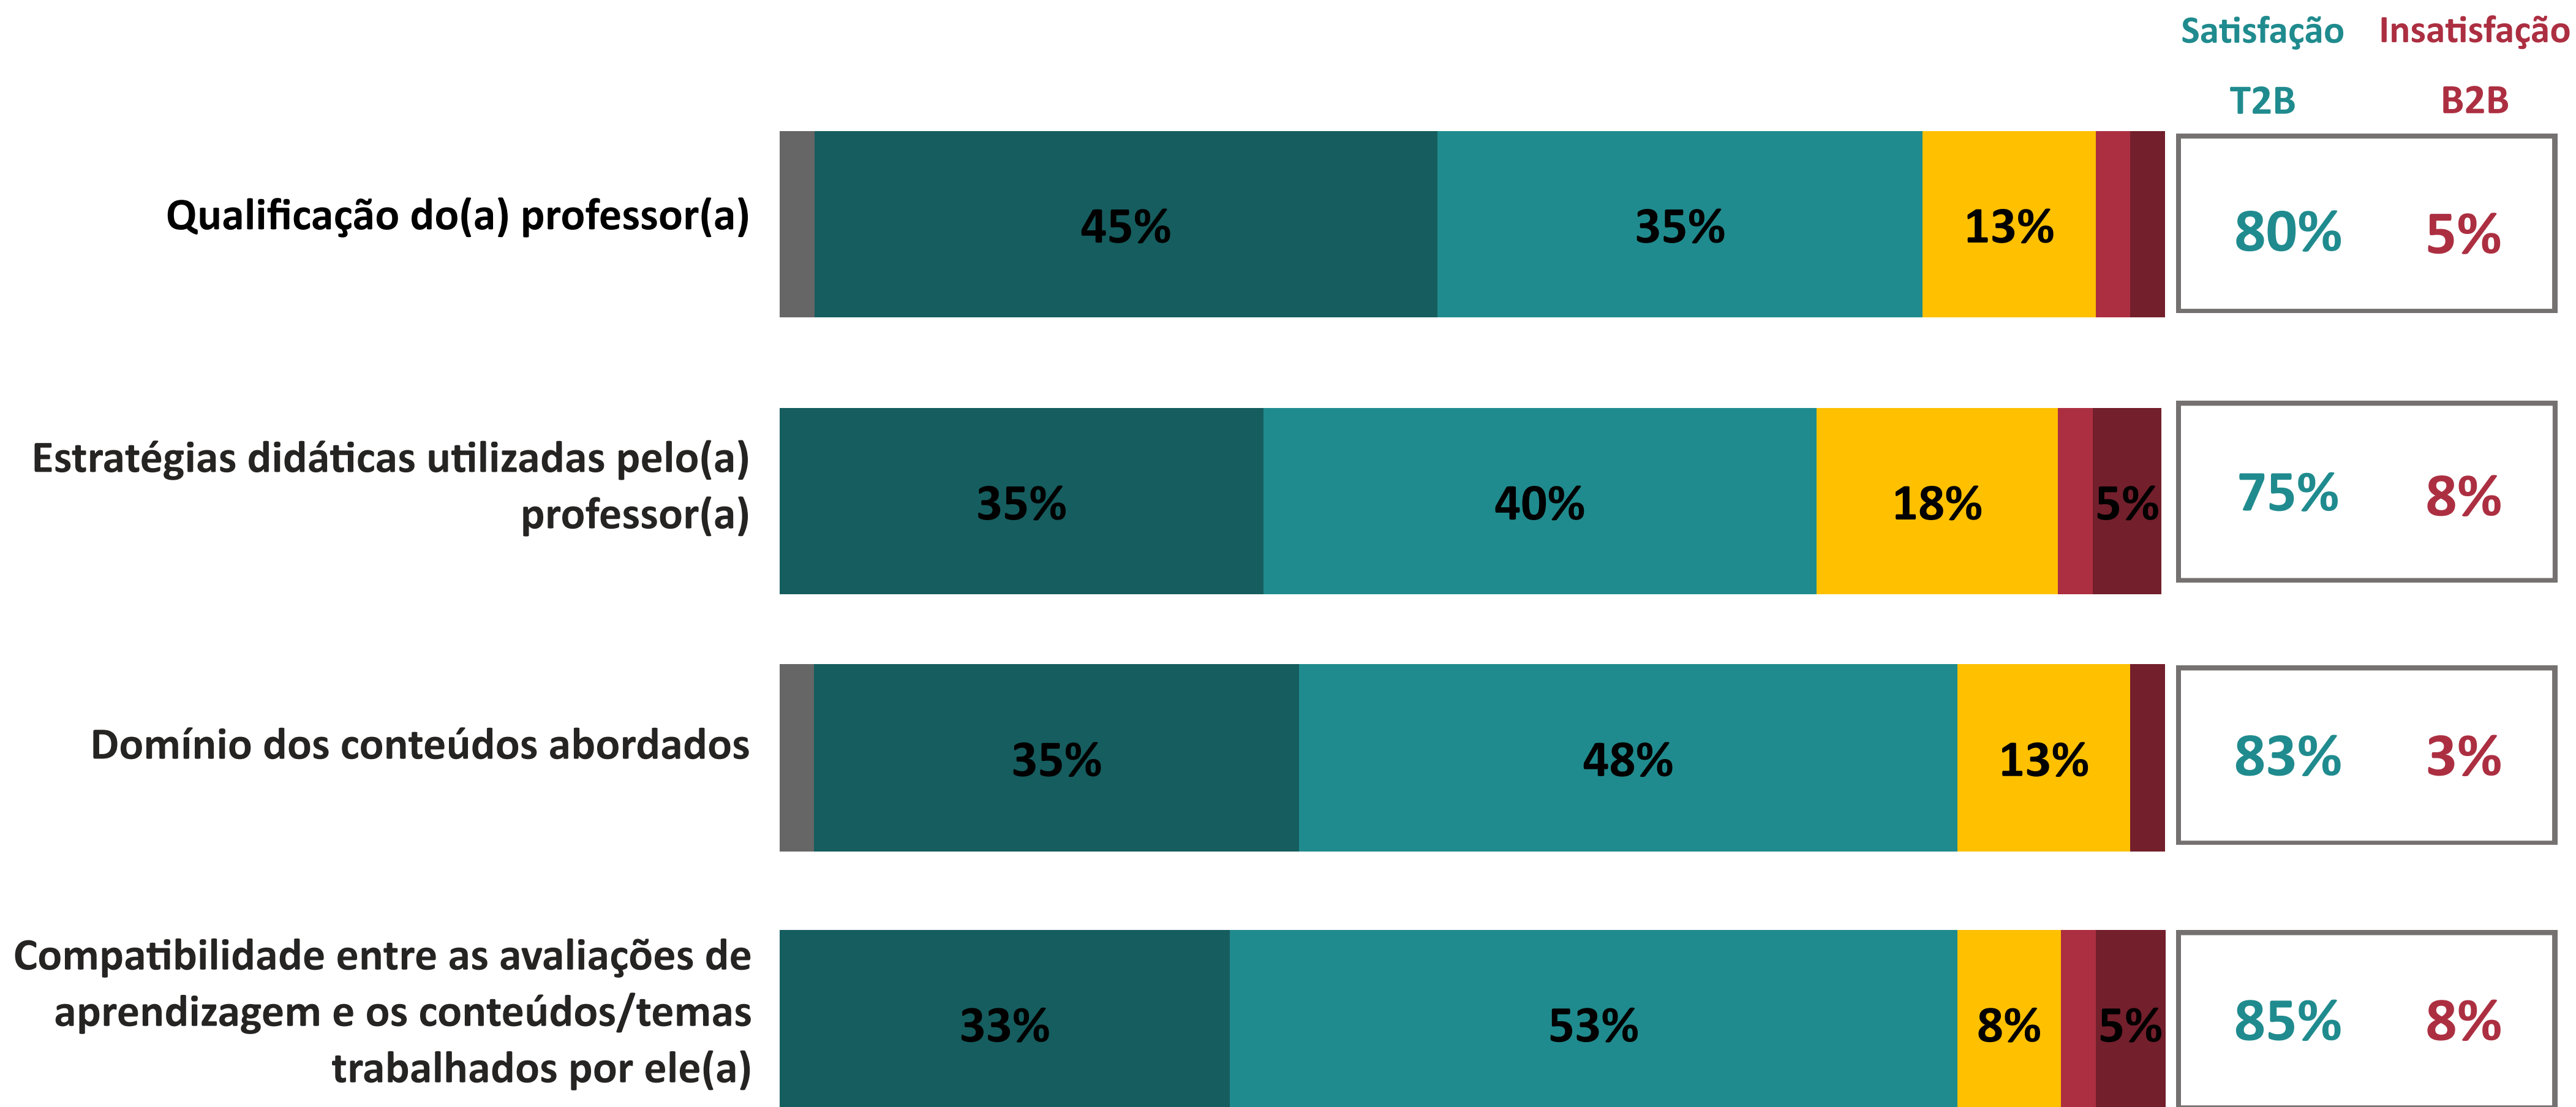

## desempenho nos atributos

Ano da Pesquisa

2023.1

★  
4.07

Índice de Satisfação Discente

(média das notas)

Número de avaliações = 40

5. Muito Satisfeito  
4. Satisfeito  
Não sei avaliar/não se aplica