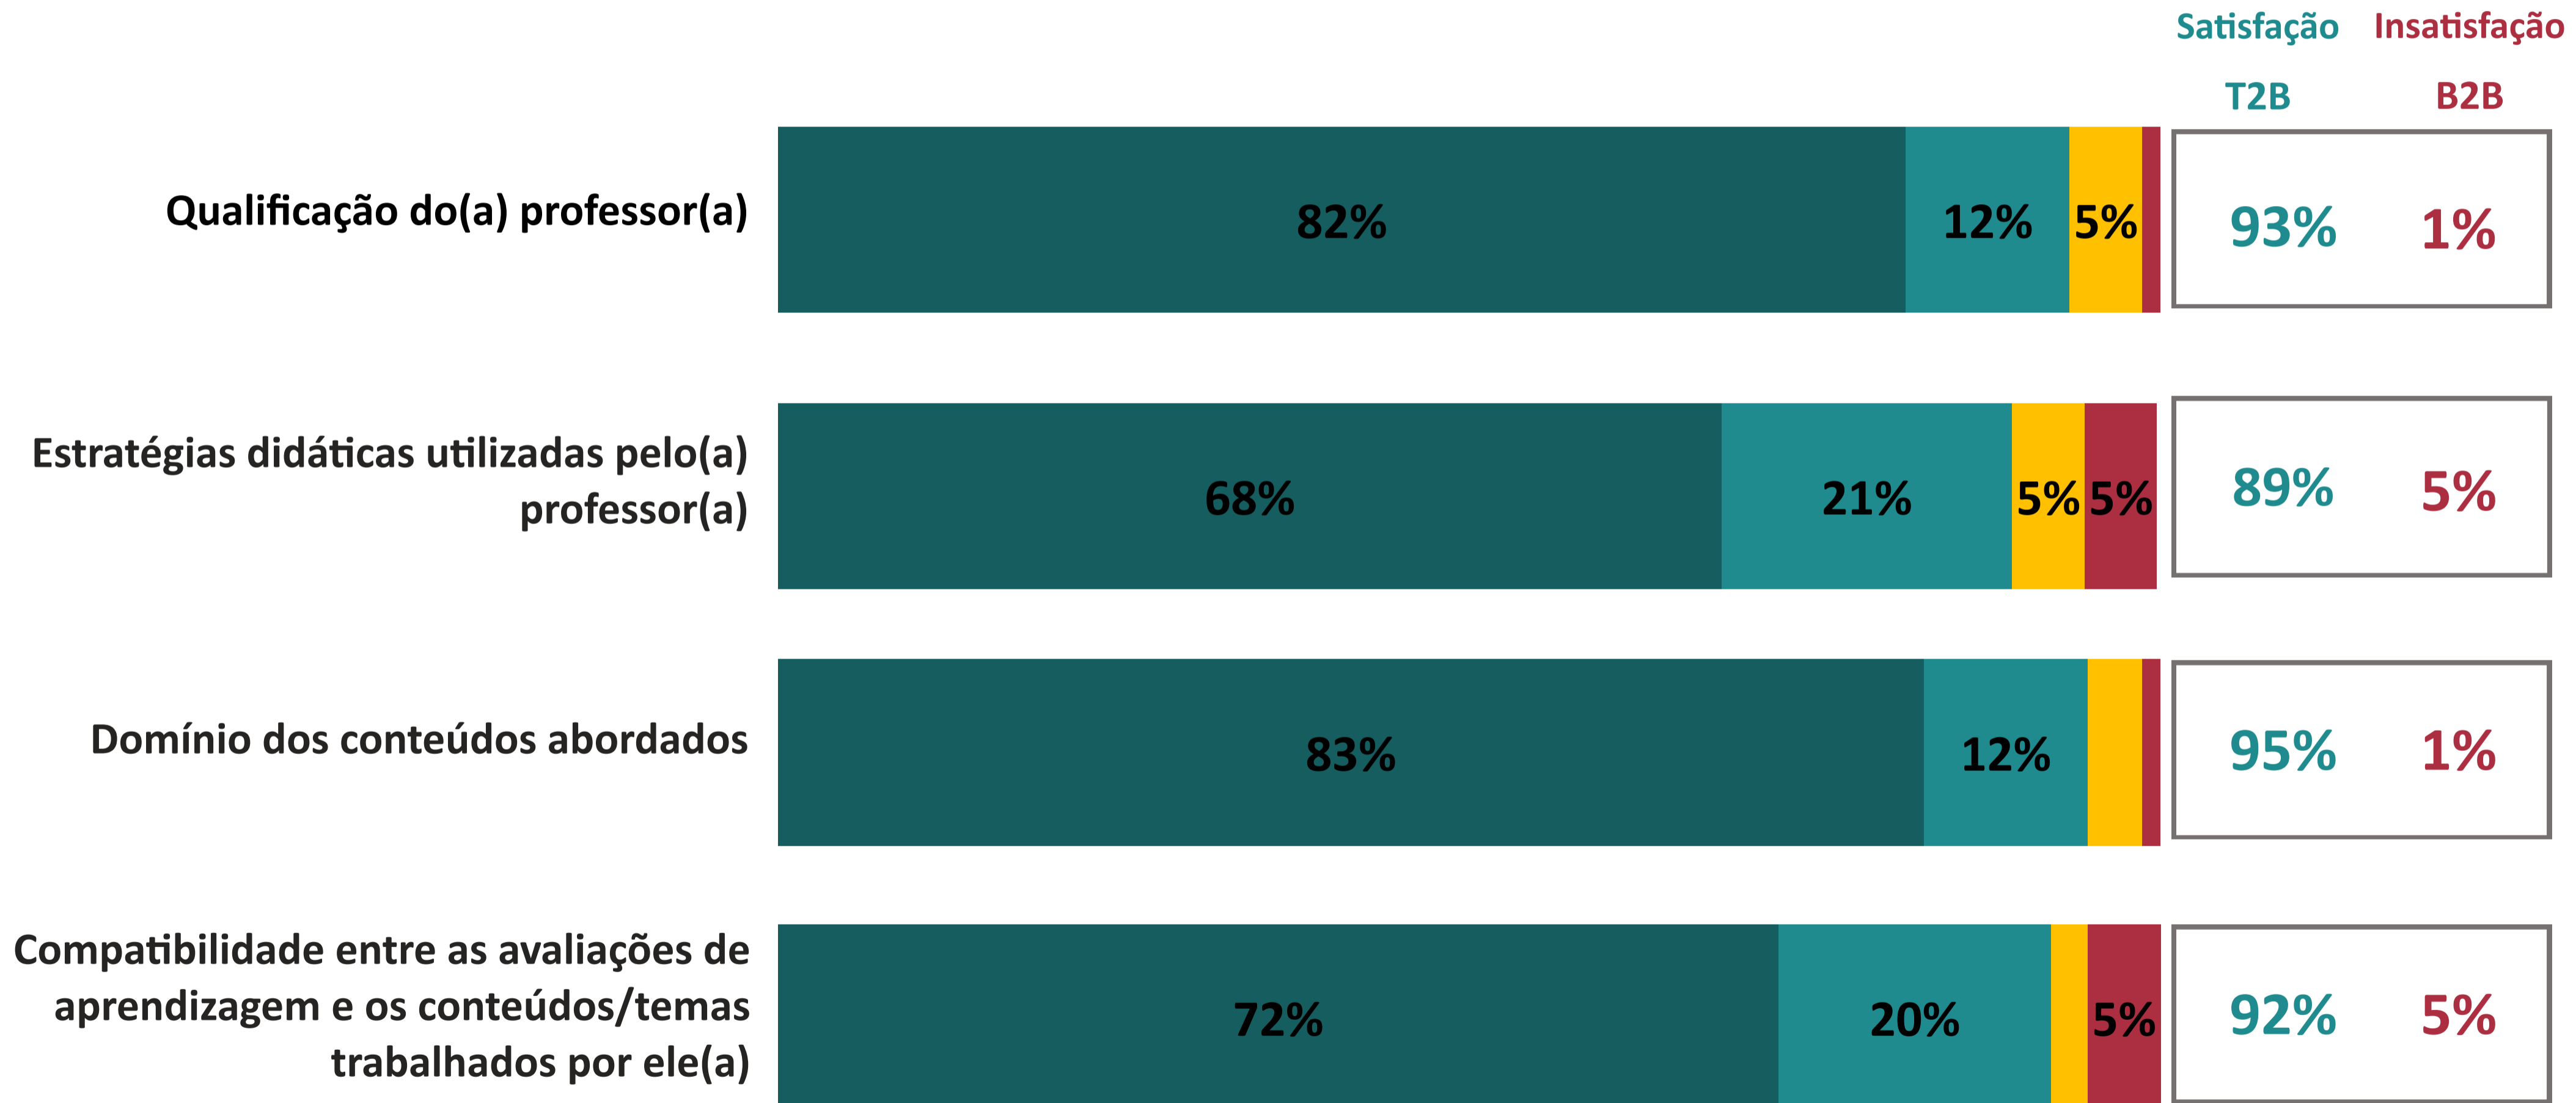

AVALIAÇÃO INSTITUCIONAL GERAL DOS DOCENTES | UNISUL

desempenho nos atributos

Ano da Pesquisa

2023.1

4.65

Índice de Satisfação Discente

(média das notas)

Número de avaliações = 76

5. Muito Satisfeito
4. Satisfeito

3. Nem satisfeito nem insatisfeito
2. Insatisfeito

T2B = % Muito Satisfeito + % Satisfeito

B2B = % Muito Insatisfeito + % Insatisfeito