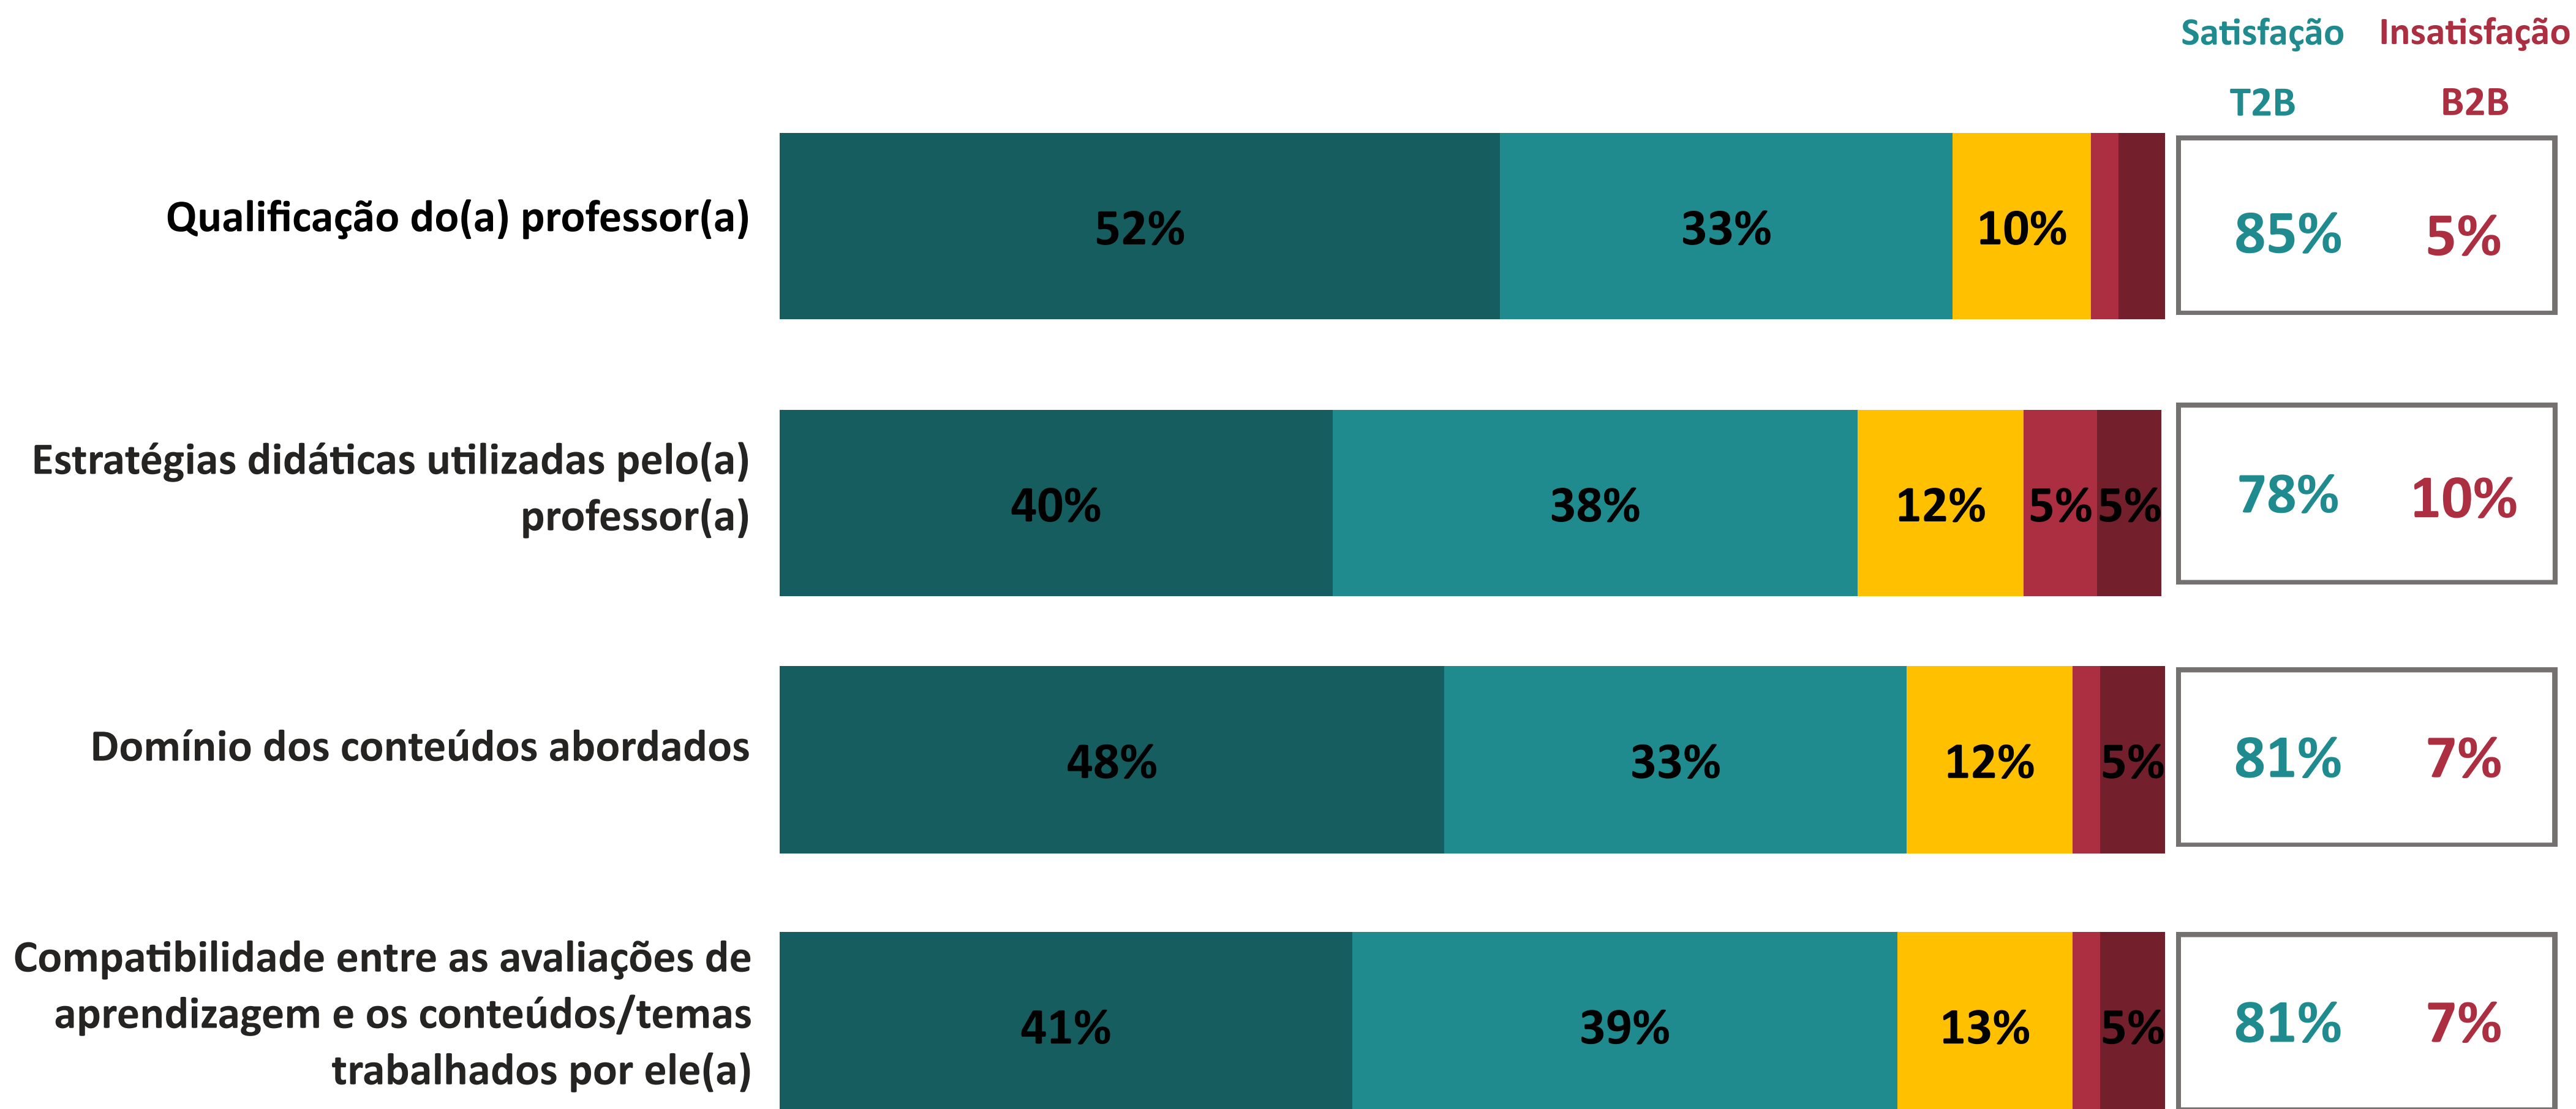

AVALIAÇÃO INSTITUCIONAL GERAL DOS DOCENTES | UNISUL

desempenho nos atributos

Ano da Pesquisa

2023.1

4.15

Índice de Satisfação Discente

(média das notas)

Número de avaliações = 150

5. Muito Satisfeito
4. Satisfeito

3. Nem satisfeito nem insatisfeito
2. Insatisfeito
1. Muito Insatisfeito

T2B = % Muito Satisfeito + % Satisfeito

B2B = % Muito Insatisfeito + % Insatisfeito